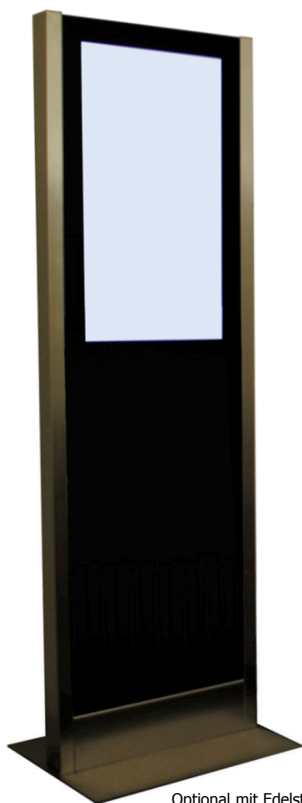

H-Type

Modell 32-PG

mit Füllung

multitech
digital signage solutions

Optional mit Edelstahl Fussplatte

Der H-Type ist ein professionelles Informations- und Anzeigesystem für die verschiedensten Anwendungen.

Das Modell 32-PF (Display Board in Portrait-Format mit Glasfüllung) ist ein freistehendes Gerät welches über 2 Edelstahl-Säulen, ein 32" Display Board für den 24/7 Betrieb und 2 Bodenplatten verfügt. Das System kann auch direkt auf den Boden geschraubt werden. Um den Monitor zu schützen wird er mit einem gehärteten 6mm Glas abgedeckt.

Die Kabelführung ist verdeckt. Die Einführung befindet sich im Sockelbereich. Dieser verfügt über einen Behälter für einen kompakten Rechner oder Player. Diese sind optional erhältlich oder können von einer Drittfirma bezogen werden.

Der H-Type kann aber auch direkt über ein HDMI Kabel angesteuert werden. Dieses und der 230V Anschluss befinden sich im Sockel.

Beschreibung

- freistehendes Gerät mit Bodenplatte (optional)
- Holmen aus Edelstahl geschliffen
- mit Füllung aus Glas
- Schutz über dem Display aus gehärtetem Glas
- Displaygehäuse aus Metall in RAL-Farbe schwarz